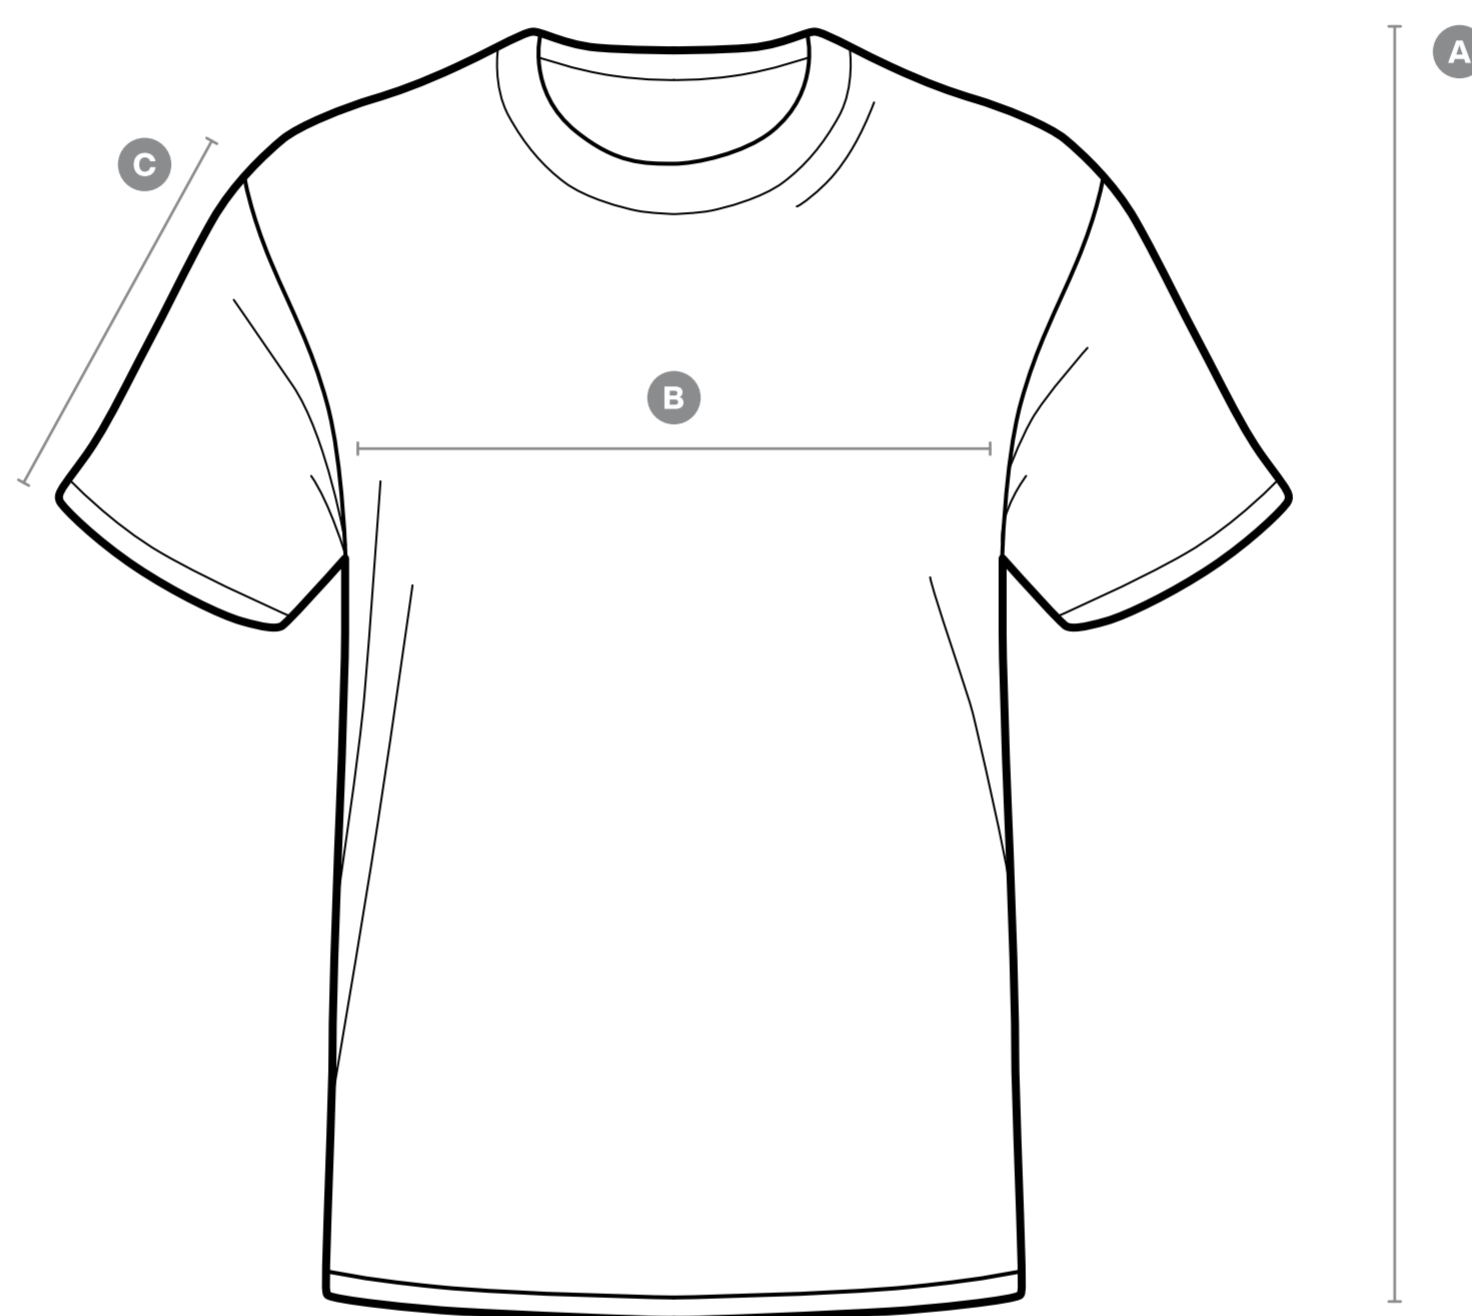

## Essential T-Shirt black

± 5% Tolerance

	XS	S	M	L	XL	XXL
<b>A</b> Length	<b>65</b>	<b>67</b>	<b>69</b>	<b>71</b>	<b>73</b>	<b>75</b>
<b>B</b> 1/2 Chest width	<b>53</b>	<b>55</b>	<b>57</b>	<b>59</b>	<b>61</b>	<b>63</b>
<b>C</b> Sleeve length	<b>21,5</b>	<b>22,5</b>	<b>23,5</b>	<b>24,5</b>	<b>25,5</b>	<b>26,5</b>

Nuestra modelo lleva la talla S, mide 166 cm de estatura y 85 cm de circunferencia de pecho.

Nuestro modelo lleva la talla M, mide 177 cm de estatura y 97 cm de circunferencia de pecho.